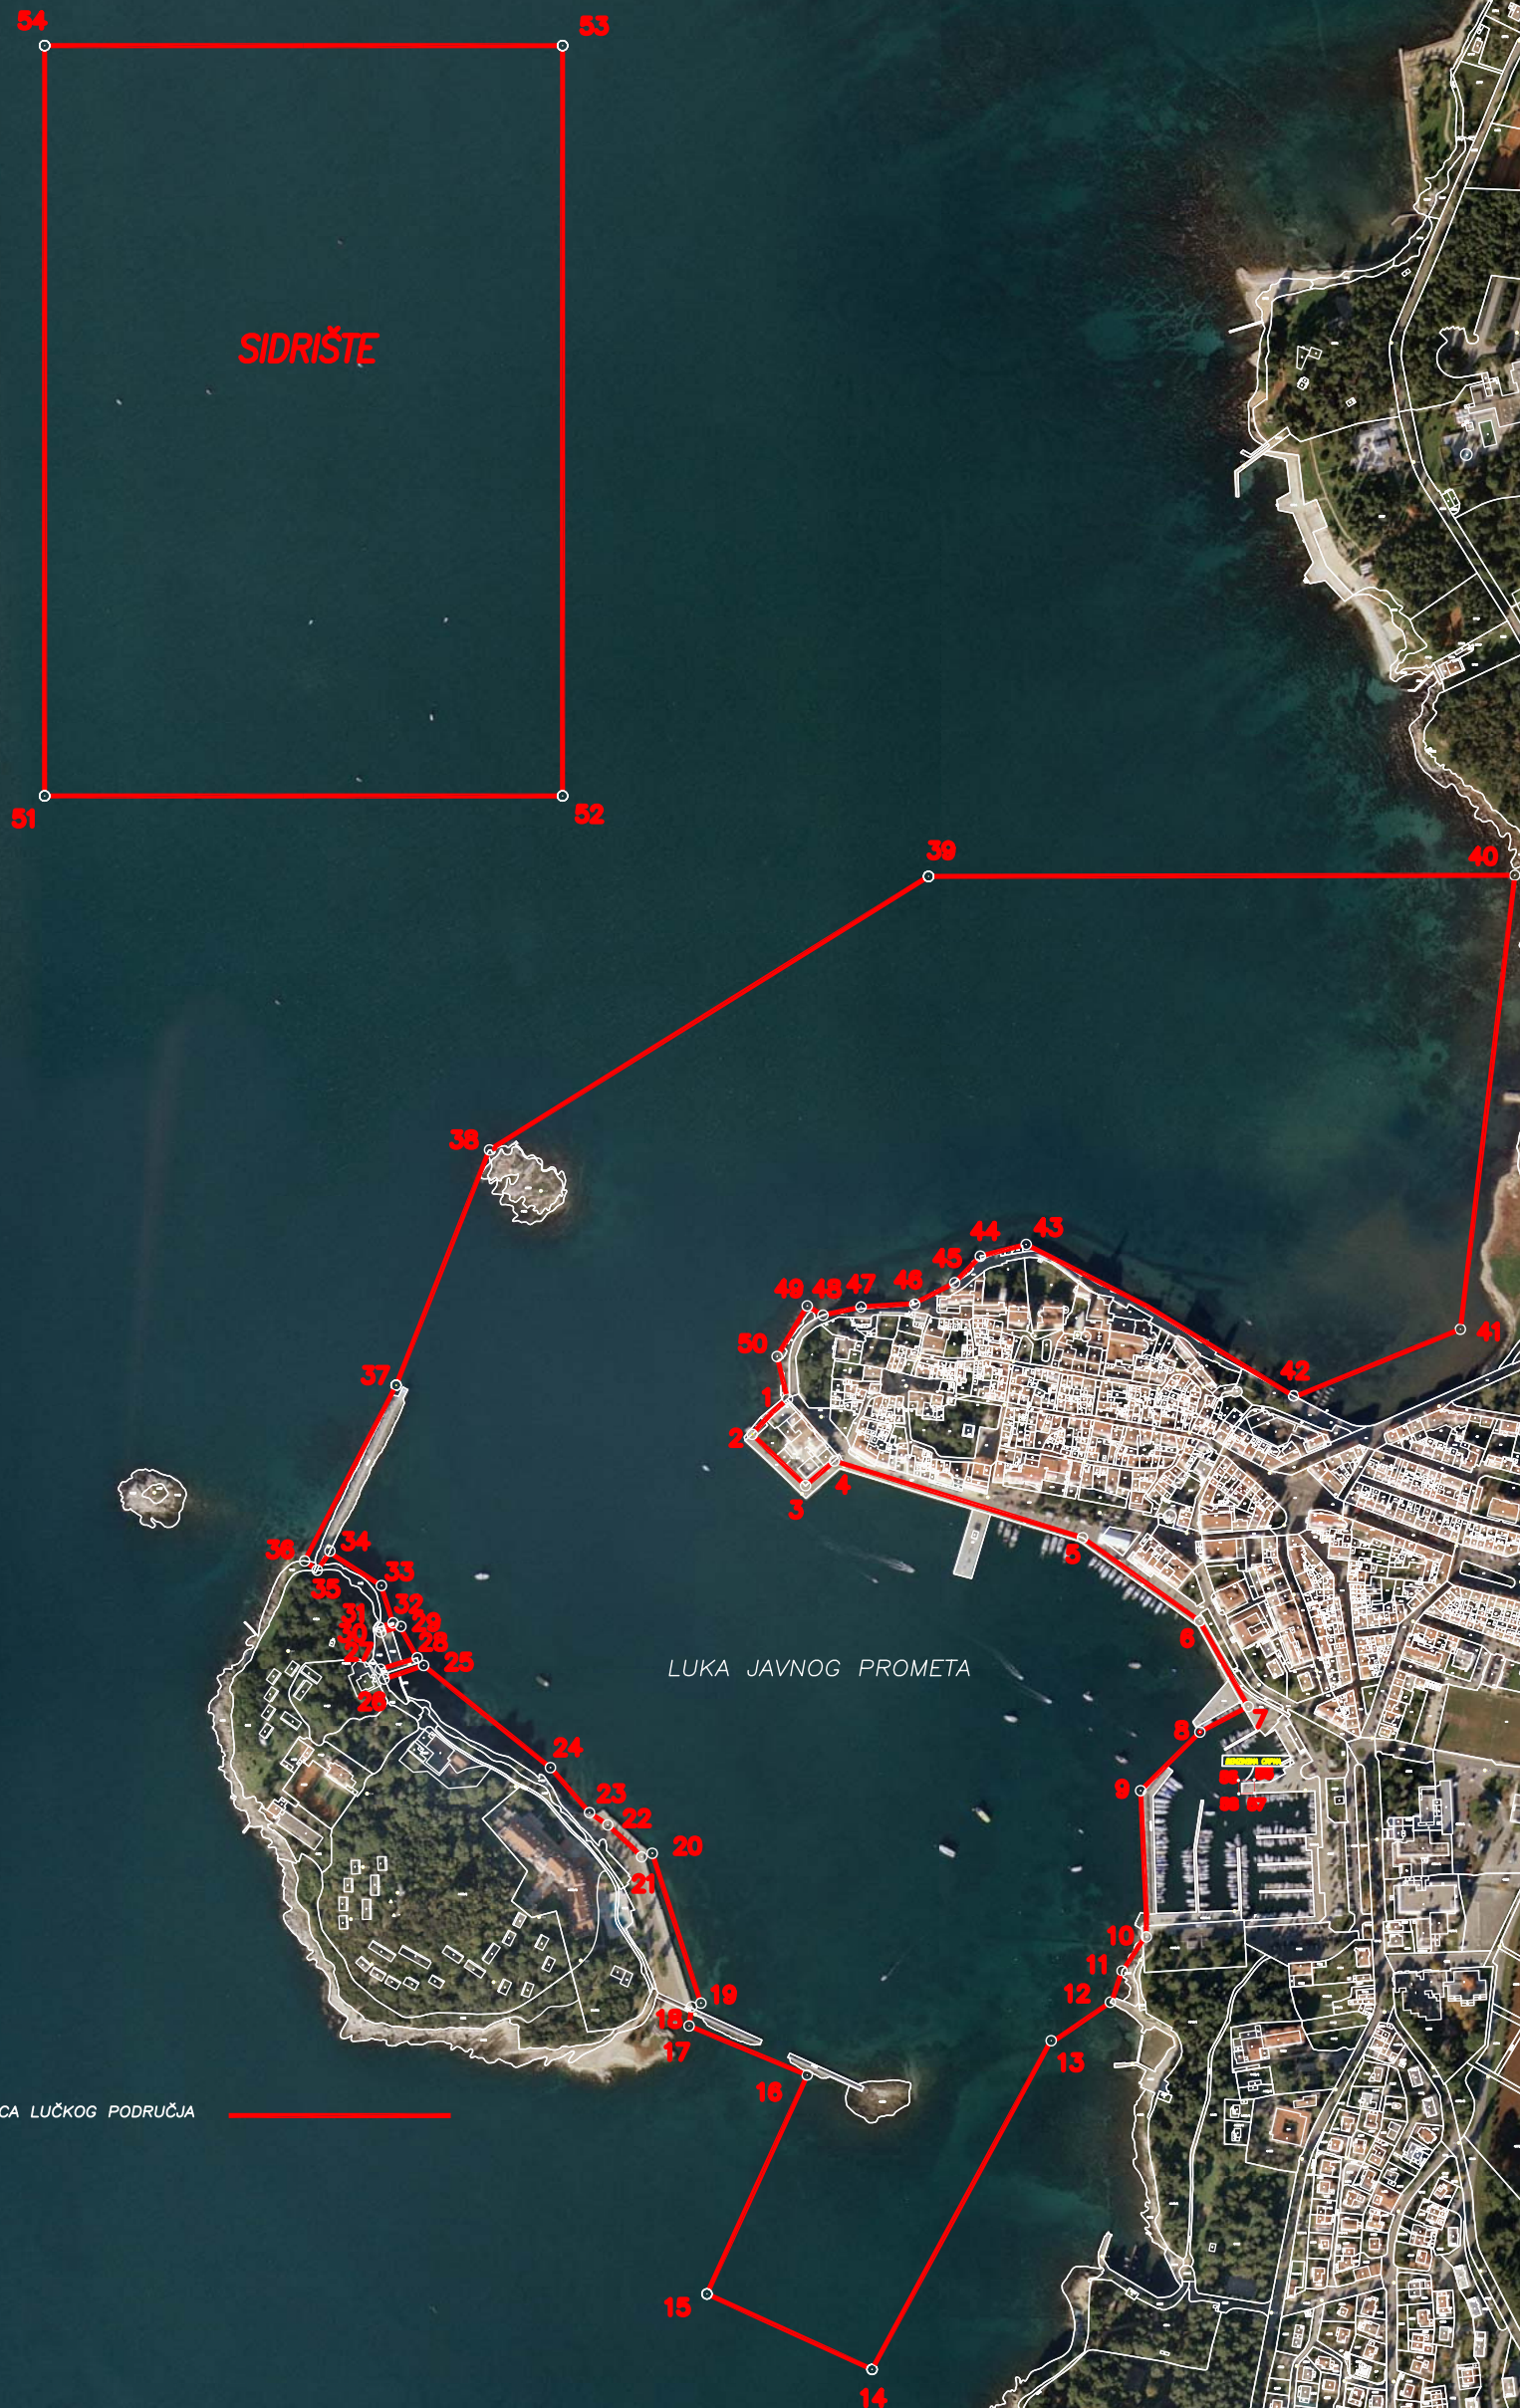

"GEODIL" Poreč

Geodetsko premjeravanje  
Poreč - Viktora Cara Emina 1  
Tel.052/451-010, Fax. 052/451-010  
GSM 098/1666860, 091/5250102  
E-mail: geodil@pu.t-com.hr

Katastarska općina: POREČ

MJERILO 1:5000

LUKA JAVNOG PROMETA POREČ

LEGENDA: GRANICA LUČKOG PODRUČJA