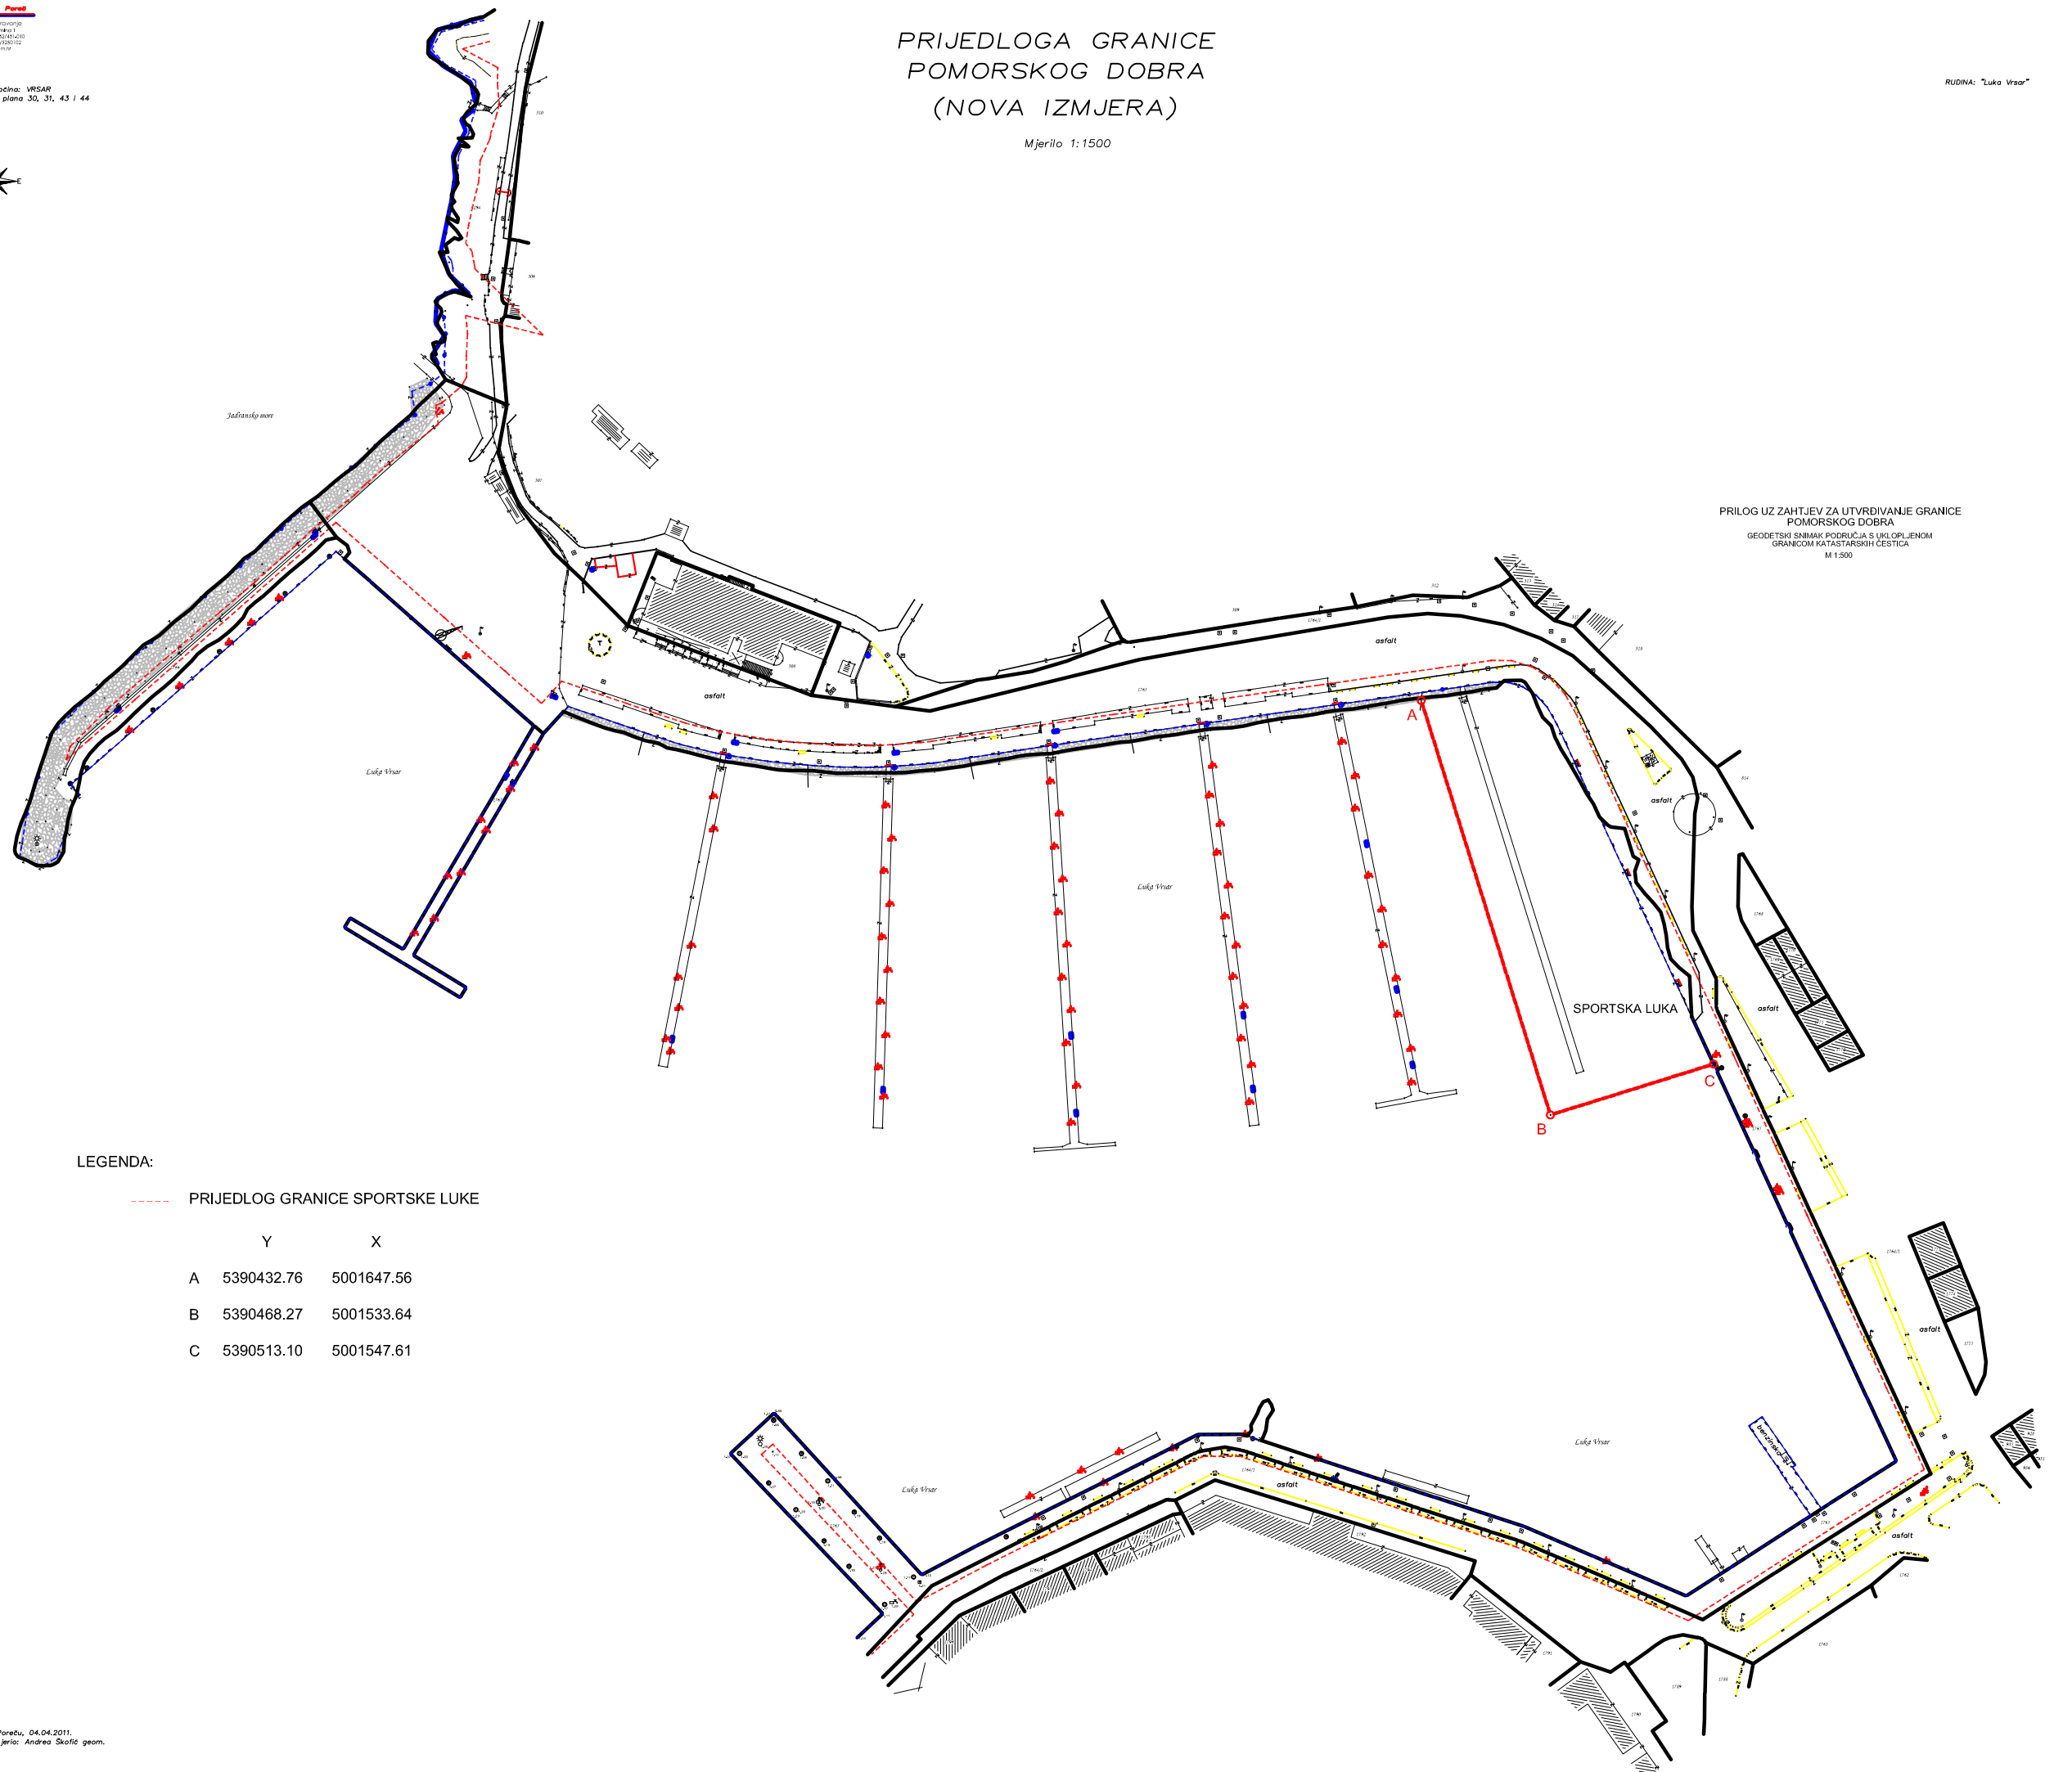

PRIJEDLOGA GRANICE POMORSKOG DOBRA (NOVA IZMJERA)

Mjerilo 1:1500

PRILOG UZ ZAHTJEV ZA UTVRĐIVANJE GRANICE
 POMORSKOG DOBRA
 GEODETSKI SNIMAK PODRUČJA S UKLJUČENOM
 GRANICOM KATASTARSKIH ČESTICA
 M 1:500

LEGENDA:

----- PRIJEDLOG GRANICE SPORTSKE LUKE

	Y	X
A	5390432.76	5001647.56
B	5390468.27	5001533.64
C	5390513.10	5001547.61